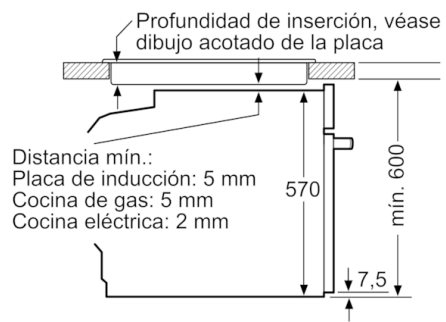

**Datos técnicos**

Color del frontal :	Blanco
Tipo de construcción :	Integrable
Sistema de limpieza :	Hidrolítico, Paredes Oxylytic
Dimensiones de instalación necesarias (H x W x D) :	585-595 x 560-568 x 550
Dimensiones de instalación necesarias (H x W x D) :	595 x 594 x 548
Medidas del producto embalado (mm) :	675 x 690 x 660
Material del panel de mandos :	Cristal
Material de la puerta :	vidrio
Peso neto (kg) :	34,275
Volúmen útil (de la cavidad) :	71
Método de cocción :	Aire caliente, Aire caliente suave, Función Pizza, Grill con aire caliente, Grill de amplia superficie, Hornear, Solera
Material de la cavidad :	Otro
Regulacion de temperatura :	Mecánico
Número de luces interiores :	1
Certificaciones de homologacion :	CE, VDE
Longitud del cable de alimentación eléctrica (cm) :	120
Código EAN :	4242005217106
Número de cavidades - (2010/30/CE) :	1
Clase de eficiencia energética (2010/30/EC) :	A
Consumo de energía por ciclo convencional (2010/30/EC) :	0,97
Energy consumption per cycle forced air convection (2010/30/EC) :	0,81
Índice de eficiencia energética (2010/30/CE) :	95,3
Potencia de conexión (W) :	3400
Intensidad corriente eléctrica (A) :	16
Tensión (V) :	220-240
Frecuencia (Hz) :	50; 60
Tipo de enchufe :	Schuko con conexión a tierra

**Serie | 6, Horno, 60 x 60 cm, Blanco**  
**HBA5360W0**

Dimensiones en mm

Montaje con una placa.

Dimensiones en mm

Dimensiones en mm

**A:** 19,5 mm  
**B:** Espacio para la conexión del aparato  
 320 x 115 mm