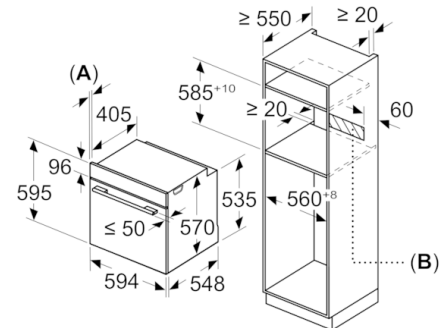

**Datos técnicos**

Color del frontal :	Blanco
Tipo de construcción :	Integrable
Sistema de limpieza :	Hidrolítico, Paredes Oxylytic
Dimensiones de instalación necesarias (H x W x D) :	585-595 x 560-568 x 550
Dimensiones de instalación necesarias (H x W x D) :	595 x 594 x 548
Medidas del producto embalado (mm) :	675 x 690 x 660
Material del panel de mandos :	Cristal
Material de la puerta :	vidrio
Peso neto (kg) :	34,275
Volúmen útil (de la cavidad) :	71
Método de cocción :	Aire caliente, Aire caliente suave, Función Pizza, Grill con aire caliente, Grill de amplia superficie, Hornear, Solera
Material de la cavidad :	Otro
Regulacion de temperatura :	Mecánico
Número de luces interiores :	1
Certificaciones de homologacion :	CE, VDE
Longitud del cable de alimentación eléctrica (cm) :	120
Código EAN :	4242005217106
Número de cavidades - (2010/30/CE) :	1
Clase de eficiencia energética (2010/30/EC) :	A
Consumo de energía por ciclo convencional (2010/30/EC) :	0,97
Energy consumption per cycle forced air convection (2010/30/EC) :	0,81
Índice de eficiencia energética (2010/30/CE) :	95,3
Potencia de conexión (W) :	3400
Intensidad corriente eléctrica (A) :	16
Tensión (V) :	220-240
Frecuencia (Hz) :	50; 60
Tipo de enchufe :	Schuko con conexión a tierra

**Serie | 6, Horno, 60 x 60 cm, Blanco**  
**HBA5360W0**

Dimensiones en mm

Montaje con una placa.

Dimensiones en mm

Dimensiones en mm

**A:** 19,5 mm  
**B:** Espacio para la conexión del aparato  
 320 x 115 mm