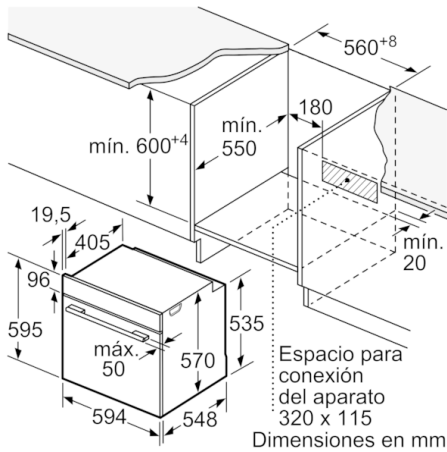

**Datos técnicos**

Color del frontal :	Blanco
Tipo de construcción :	Integrable
Sistema de limpieza :	Hidrolítico, Paredes Oxylytic
Dimensiones de instalación necesarias (H x W x D) :	585-595 x 560-568 x 550
Dimensiones de instalación necesarias (H x W x D) :	595 x 594 x 548
Medidas del producto embalado (mm) :	675 x 690 x 660
Material del panel de mandos :	Cristal
Material de la puerta :	vidrio
Peso neto (kg) :	34,275
Volúmen útil (de la cavidad) :	71
Método de cocción :	Aire caliente, Aire caliente suave, Función Pizza, Grill con aire caliente, Grill de amplia superficie, Hornear, Solera
Material de la cavidad :	Otro
Regulacion de temperatura :	Mecánico
Número de luces interiores :	1
Certificaciones de homologacion :	CE, VDE
Longitud del cable de alimentación eléctrica (cm) :	120
Código EAN :	4242005217106
Número de cavidades - (2010/30/CE) :	1
Clase de eficiencia energética (2010/30/EC) :	A
Consumo de energía por ciclo convencional (2010/30/EC) :	0,97
Energy consumption per cycle forced air convection (2010/30/EC) :	0,81
Índice de eficiencia energética (2010/30/CE) :	95,3
Potencia de conexión (W) :	3400
Intensidad corriente eléctrica (A) :	16
Tensión (V) :	220-240
Frecuencia (Hz) :	50; 60
Tipo de enchufe :	Schuko con conexión a tierra

**Serie | 6, Horno, 60 x 60 cm, Blanco**  
**HBA5360W0**

Dimensiones en mm

Montaje con una placa.

Dimensiones en mm

Dimensiones en mm

**A:** 19,5 mm  
**B:** Espacio para la conexión del aparato  
 320 x 115 mm