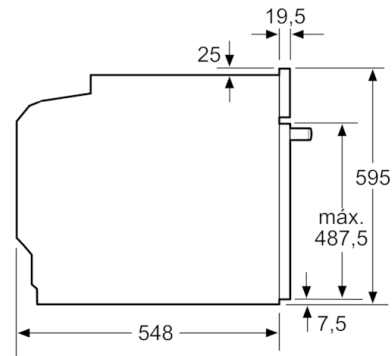

**Datos técnicos**

Color del frontal :	Blanco
Tipo de construcción :	Integrable
Sistema de limpieza :	Hidrolítico, Paredes Oxylytic
Dimensiones de instalación necesarias (H x W x D) :	585-595 x 560-568 x 550
Dimensiones de instalación necesarias (H x W x D) :	595 x 594 x 548
Medidas del producto embalado (mm) :	675 x 690 x 660
Material del panel de mandos :	Cristal
Material de la puerta :	vidrio
Peso neto (kg) :	34,275
Volúmen útil (de la cavidad) :	71
Método de cocción :	Aire caliente, Aire caliente suave, Función Pizza, Grill con aire caliente, Grill de amplia superficie, Hornear, Solera
Material de la cavidad :	Otro
Regulacion de temperatura :	Mecánico
Número de luces interiores :	1
Certificaciones de homologacion :	CE, VDE
Longitud del cable de alimentación eléctrica (cm) :	120
Código EAN :	4242005217106
Número de cavidades - (2010/30/CE) :	1
Clase de eficiencia energética (2010/30/EC) :	A
Consumo de energía por ciclo convencional (2010/30/EC) :	0,97
Energy consumption per cycle forced air convection (2010/30/EC) :	0,81
Índice de eficiencia energética (2010/30/CE) :	95,3
Potencia de conexión (W) :	3400
Intensidad corriente eléctrica (A) :	16
Tensión (V) :	220-240
Frecuencia (Hz) :	50; 60
Tipo de enchufe :	Schuko con conexión a tierra

## **Serie | 6, Horno, 60 x 60 cm, Blanco HBA5360W0**

**Serie | 6, Horno, 60 x 60 cm, Blanco**  
**HBA5360W0**

Dimensiones en mm

Montaje con una placa.

Dimensiones en mm

Dimensiones en mm

**A:** 19,5 mm  
**B:** Espacio para la conexión del aparato  
 320 x 115 mm